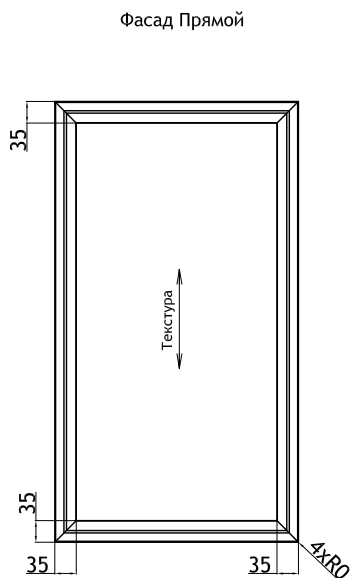

## Кронос

мин размер с фрезеровкой		
дверь	116	246
дверь под стекло	284	246
толщина профиля 22 мм		
Материал: Массив ясеня		

## Мадера

мин размер с фрезеровкой		
дверь	116	246
толщина профиля 22 мм		
Материал: Массив ясеня		

## Ирландия

min размер с фрезеровкой	
дверь	116 116
тощина профиля 25 мм	
Материал: Массив берёза	

размер корпуса для двери ДУ			хорда
а	б	Арт. D	
300	300	500	422

с=716, 896  
Хорда +/- 4мм  
\* справочный размер

## Испания

min размер с фрезеровкой	
дверь	284 284
дверь под стекло	284 284
ящик	140 284
ящик-панель	110 284
толщина профиля 21 мм	
Материал: Массив ясеня	