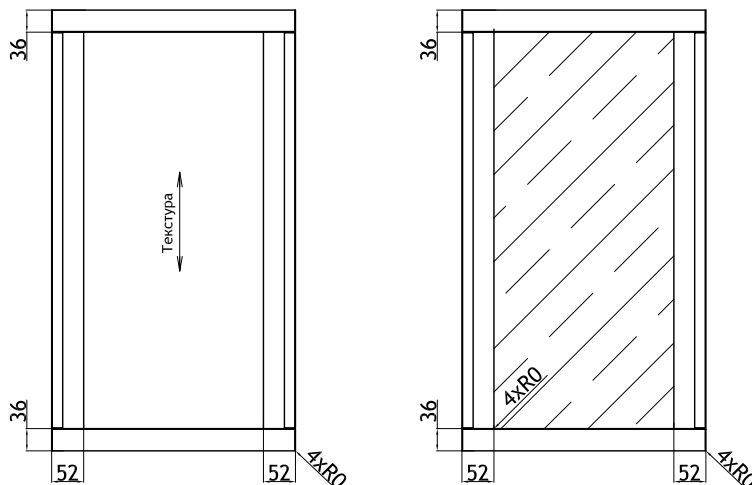

Лимен

мин размер с фрезеровкой		
дверь	116	246
дверь под стекло	284	246
толщина профиля 22 мм		
Материал: Массив ясеня