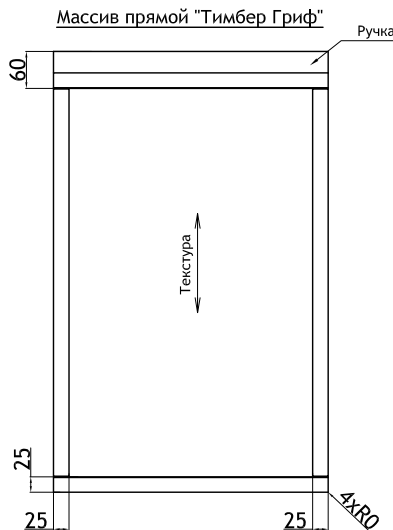

Тимбер; Тимбер Гриф

min размер с фрезеровкой	
дверь	116 246
толщина профиля 22 мм	
Материал: Массив ясеня