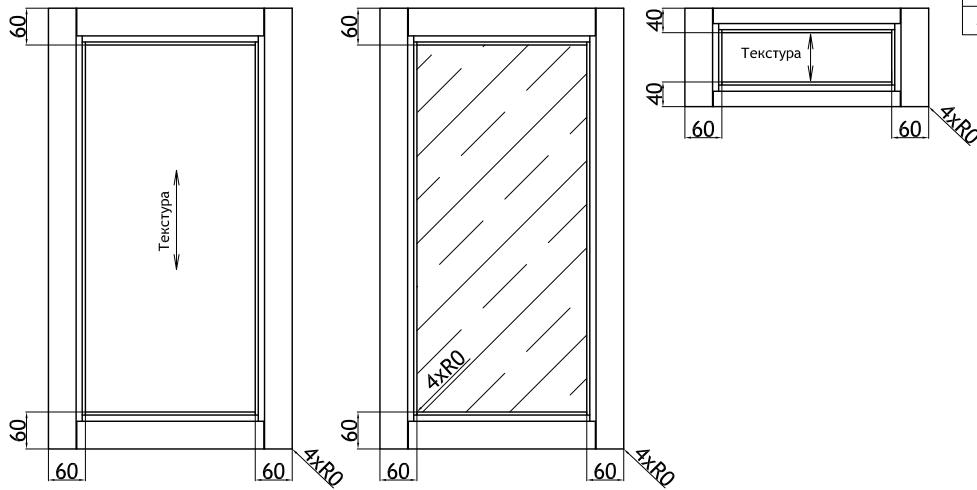

Ремо

min размер с фрезеровкой		
дверь	246	246
дверь под стекло	246	246
ящик	110	246
толщина профиля 22 мм		
Материал: Массив ясеня		

Селия

min размер с фрезеровкой		
дверь	110	110
дверь под стекло	246	246
толщина профиля 22 мм		
Материал: Массив ясеня