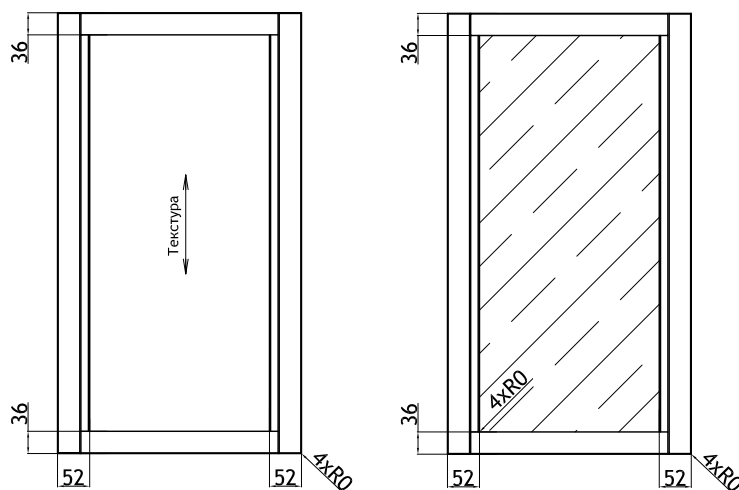

## Астера

Массив прямой Астера

min размер с фрезеровкой		
дверь	116	246
толщина профиля 22 мм		
Материал: Массив ясеня		

## Исида; Исида Гриф

min размер с фрезеровкой		
дверь	116	296
дверь под стекло	284	296
толщина профиля 22 мм		
Материал: Массив ясеня		