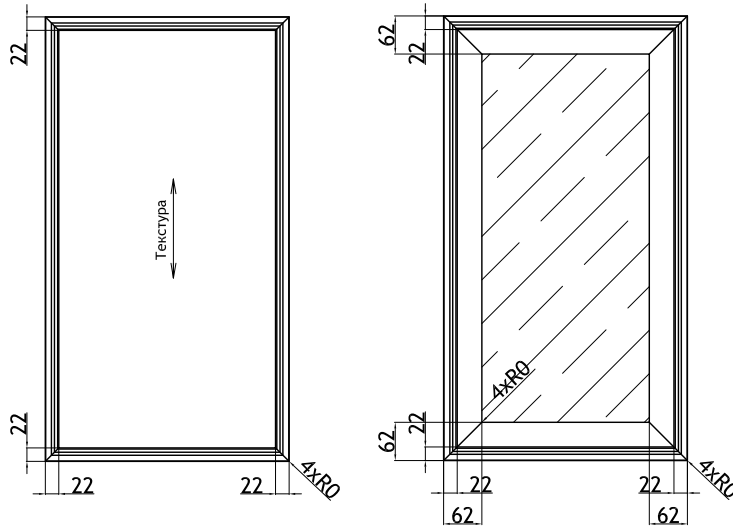

Мирель

мин размер с фрезеровкой		
дверь	116	246
дверь под стекло	246	246
толщина профиля 25 мм		
Материал: Массив ясеня