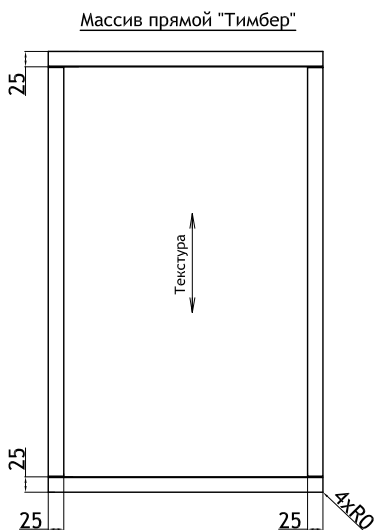

Тимбер; Тимбер Гриф

min размер с фрезеровкой	
дверь	116 246
толщина профиля 22 мм	
Материал: Массив ясеня