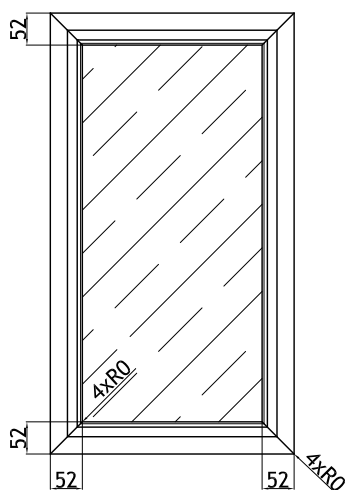

Николь

мин размер с фрезеровкой		
дверь	110	110
толщина профиля	22 мм	
Материал: Массив ясеня		

Одри

мин размер с фрезеровкой		
дверь	110	110
дверь под стекло	246	246
толщина профиля 22 мм		
Материал: Массив ясеня		

Орсо

мин размер с фрезеровкой		
дверь	246	246
дверь под стекло	246	246
ящик	110	110
толщина профиля 22 мм		
Материал: Массив ясеня