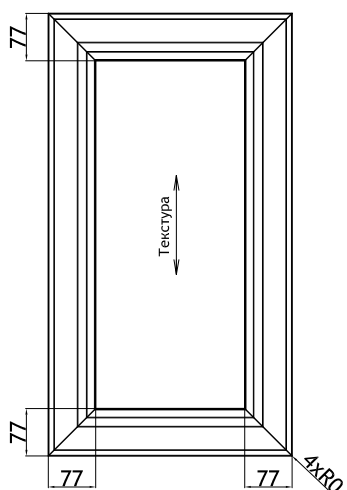

Орсо

мин размер с фрезеровкой		
дверь	246	246
дверь под стекло	246	246
ящик	110	110
толщина профиля 22 мм		
Материал: Массив ясеня