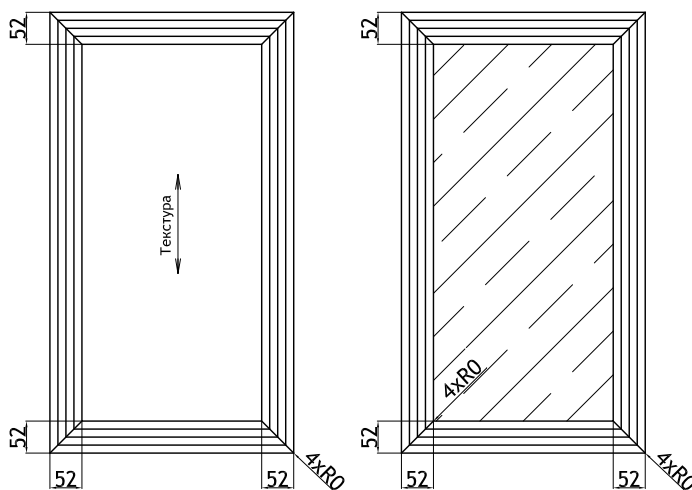

Майн

min размер с фрезеровкой		
дверь	110	110
дверь под стекло	246	246
толщина профиля 22 мм		
Материал: Массив ясеня