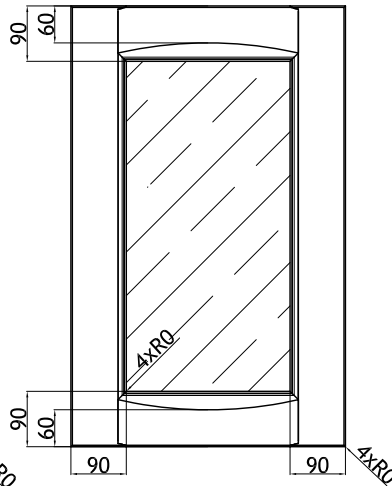

## Ирландия

min размер с фрезеровкой	
дверь	116 116
тощина профиля 25 мм	
Материал: Массив берёза	

размер корпуса для двери ДУ			хорда
а	б	Арт. D	
300	300	500	422

с=716, 896  
Хорда +/- 4мм  
\* справочный размер

## Испания

min размер с фрезеровкой	
дверь	284 284
дверь под стекло	284 284
ящик	140 284
ящик-панель	110 284
толщина профиля 21 мм	
Материал: Массив ясеня	