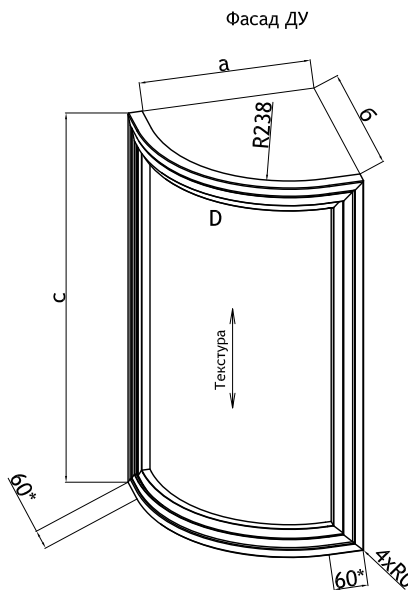

## Кронос

мин размер с фрезеровкой		
дверь	116	246
дверь под стекло	284	246
толщина профиля 22 мм		
Материал: Массив ясеня		

## Мадера

мин размер с фрезеровкой		
дверь	116	246
толщина профиля 22 мм		
Материал: Массив ясеня		

## Ирландия

min размер с фрезеровкой	
дверь	116 116
тощина профиля 25 мм	
Материал: Массив берёза	

размер корпуса для двери ДУ			хорда
а	б	Арт. D	
300	300	500	422

с=716, 896  
Хорда +/- 4мм  
\* справочный размер

## Испания

min размер с фрезеровкой	
дверь	284 284
дверь под стекло	284 284
ящик	140 284
ящик-панель	110 284
толщина профиля 21 мм	
Материал: Массив ясеня	