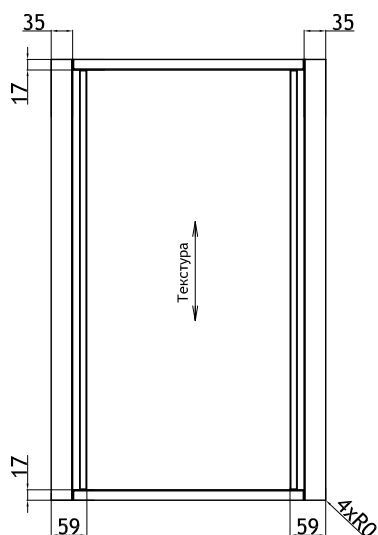

Мадера

мин размер с фрезеровкой		
дверь	116	246
толщина профиля 22 мм		
Материал: Массив ясеня