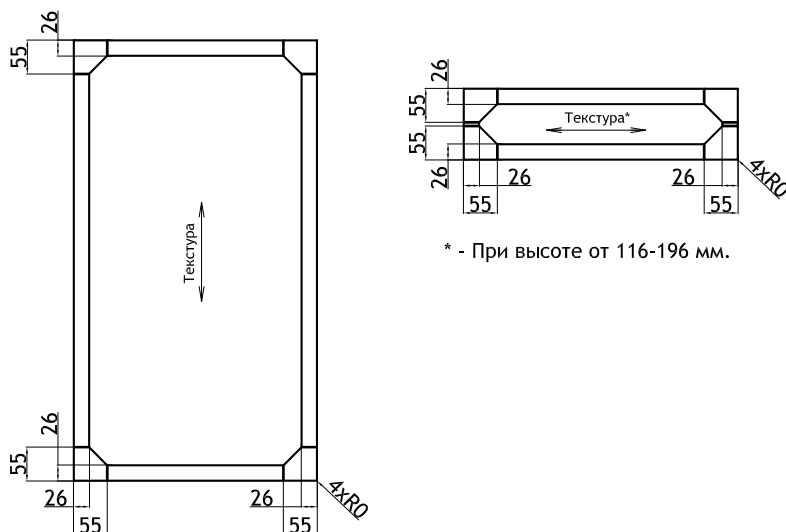

Аргос Раунд; Аргос Фронт

min размер с фрезеровкой		
дверь	116	246
дверь под стекло	284	246
толщина профиля 21,22 мм		
Материал: Массив ясеня		

Астера

Массив прямой Астера

min размер с фрезеровкой		
дверь	116	246
толщина профиля 22 мм		
Материал: Массив ясеня		

Исида; Исида Гриф

min размер с фрезеровкой		
дверь	116	296
дверь под стекло	284	296
толщина профиля 22 мм		
Материал: Массив ясеня