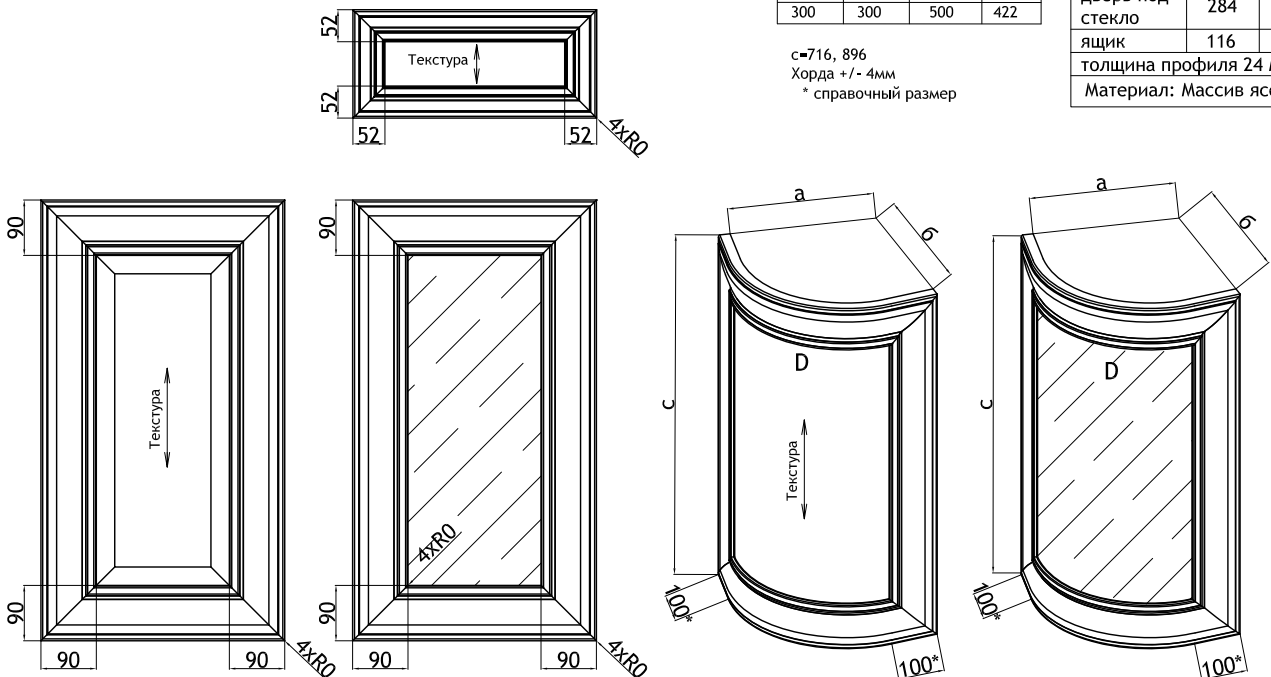

## Шарли

min размер с фрезеровкой		
дверь	246	246
дверь под стекло	246	246
ящик	110	246
толщина профиля 22 мм		
Материал: Массив ясеня		

## Италия

размер корпуса для двери ДУ и двери ДУ под стекло			хорда
a	b	Арт. D	
300	300	500	422

c=716, 896  
Хорда +/- 4мм  
\* справочный размер

min размер с фрезеровкой		
дверь	284	284
дверь под стекло	284	284
ящик	116	116
толщина профиля 24 мм		
Материал: Массив ясеня		