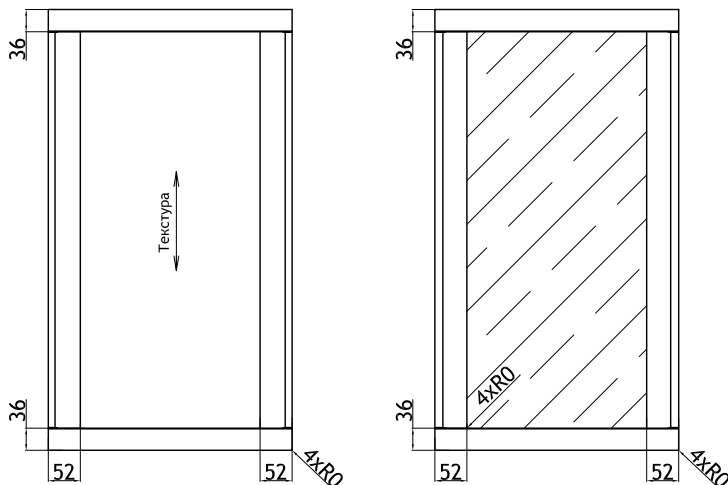

Калисто

мин размер с фрезеровкой		
дверь	116	246
дверь под стекло	284	246
толщина профиля 22 мм		
Материал: Массив ясеня