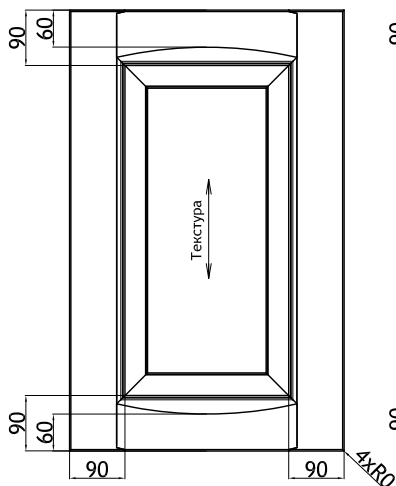

## Ирландия

min размер с фрезеровкой	
дверь	116 116
тощина профиля 25 мм	
Материал: Массив берёза	

размер корпуса для двери ДУ			хорда
а	б	Арт. D	
300	300	500	422

с=716, 896  
Хорда +/- 4мм  
\* справочный размер

## Испания

min размер с фрезеровкой	
дверь	284 284
дверь под стекло	284 284
ящик	140 284
ящик-панель	110 284
толщина профиля 21 мм	
Материал: Массив ясеня	