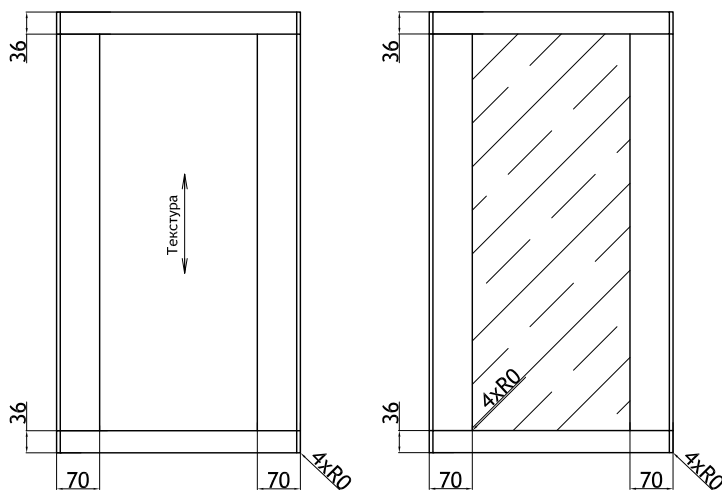

Кронос

мин размер с фрезеровкой		
дверь	116	246
дверь под стекло	284	246
толщина профиля 22 мм		
Материал: Массив ясеня