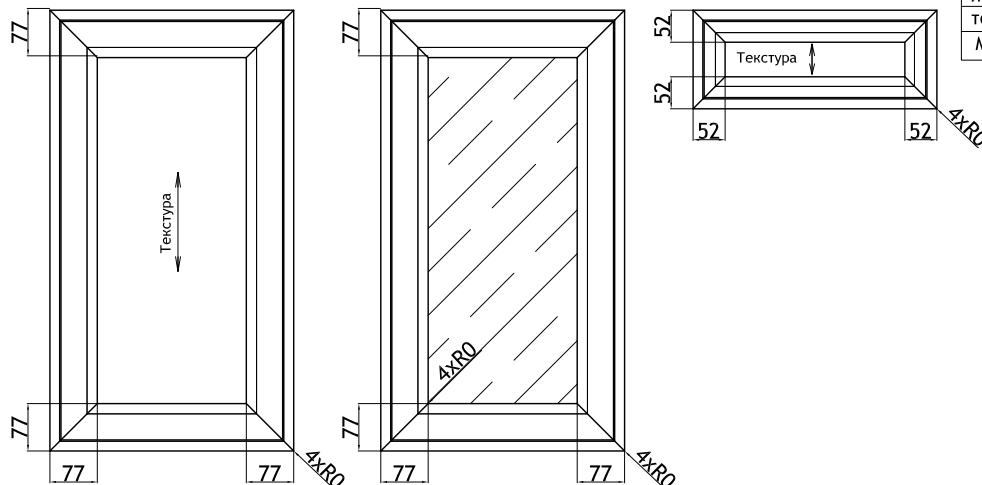

Фабио

тип размер с фрезеровкой		
дверь	246	246
дверь под стекло	246	246
ящик	110	110
толщина профиля 22 мм		
Материал: Массив ясеня