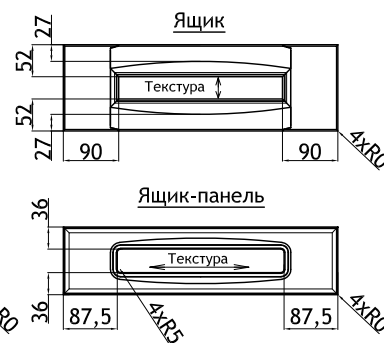

## Ирландия

min размер с фрезеровкой	
дверь	116 116
тощина профиля 25 мм	
Материал: Массив берёза	

размер корпуса для двери ДУ			хорда
а	б	Арт. D	
300	300	500	422

с=716, 896  
Хорда +/- 4мм  
\* справочный размер

## Испания

min размер с фрезеровкой	
дверь	284 284
дверь под стекло	284 284
ящик	140 284
ящик-панель	110 284
толщина профиля 21 мм	
Материал: Массив ясеня	