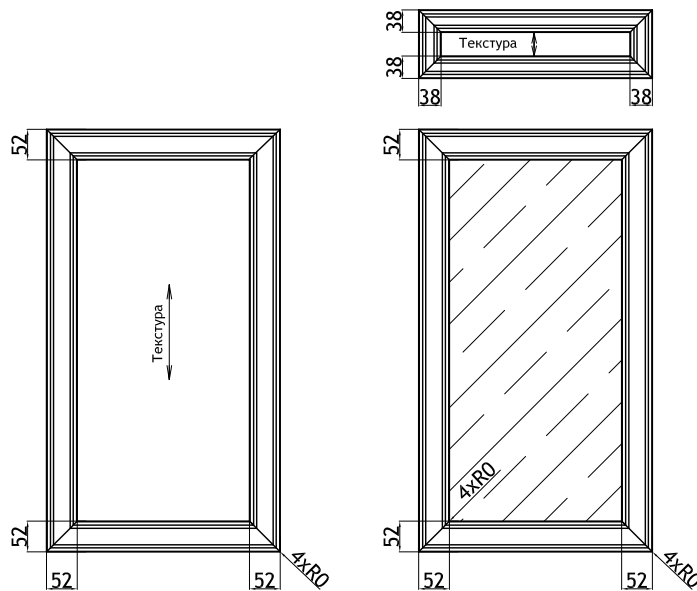

Лима

мин размер с фрезеровкой		
дверь	246	246
дверь под стекло	246	246
ящик	116	246
толщина профиля 22 мм		
Материал: Массив ясеня