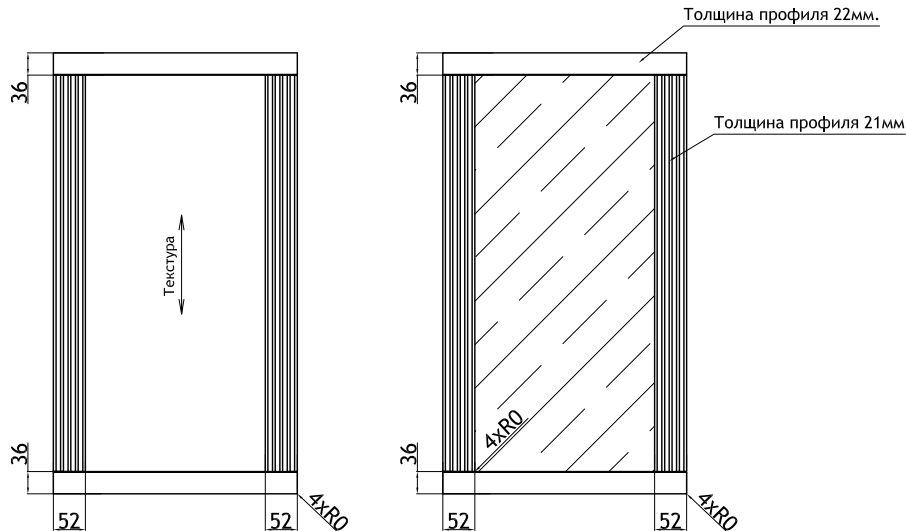

## Астера

Массив прямой Астера

min размер с фрезеровкой		
дверь	116	246
толщина профиля 22 мм		
Материал: Массив ясеня		