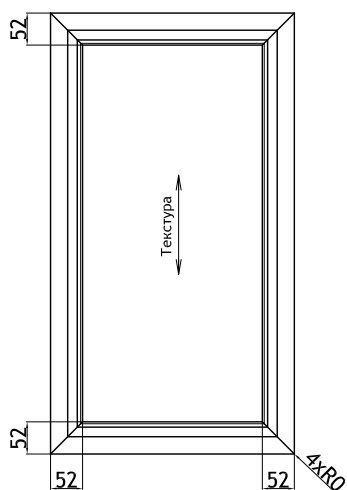

Николь

мин размер с фрезеровкой		
дверь	110	110
толщина профиля	22 мм	
Материал: Массив ясеня		

Одри

мин размер с фрезеровкой		
дверь	110	110
дверь под стекло	246	246
толщина профиля 22 мм		
Материал: Массив ясеня		

Орсо

мин размер с фрезеровкой		
дверь	246	246
дверь под стекло	246	246
ящик	110	110
толщина профиля 22 мм		
Материал: Массив ясеня