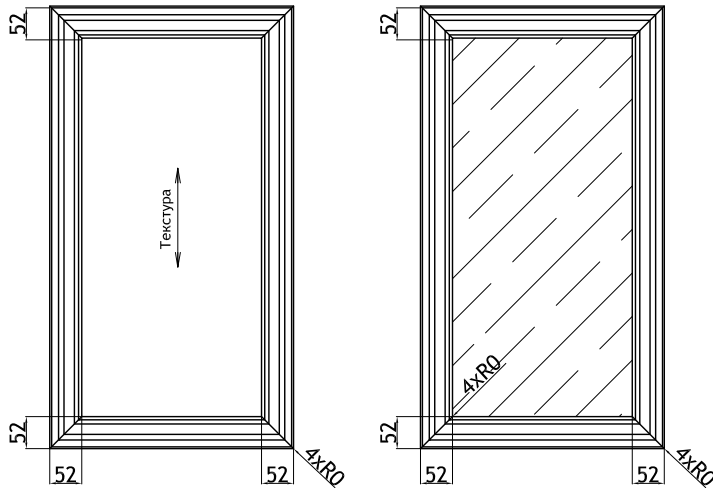

Сена

тип размер с фрезеровкой		
дверь	110	110
дверь под стекло	246	246
толщина профиля 20 мм		
Материал: Массив ясеня