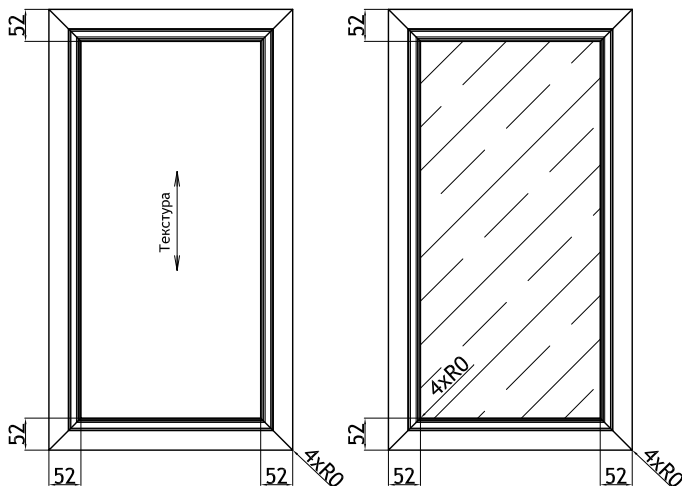

Порто

min размер с фрезеровкой		
дверь	110	110
толщина профиля 22 мм		
Материал: Массив ясеня		

Ремо

min размер с фрезеровкой		
дверь	246	246
дверь под стекло	246	246
ящик	110	246
толщина профиля 22 мм		
Материал: Массив ясеня		

Селия

min размер с фрезеровкой		
дверь	110	110
дверь под стекло	246	246
толщина профиля 22 мм		
Материал: Массив ясеня