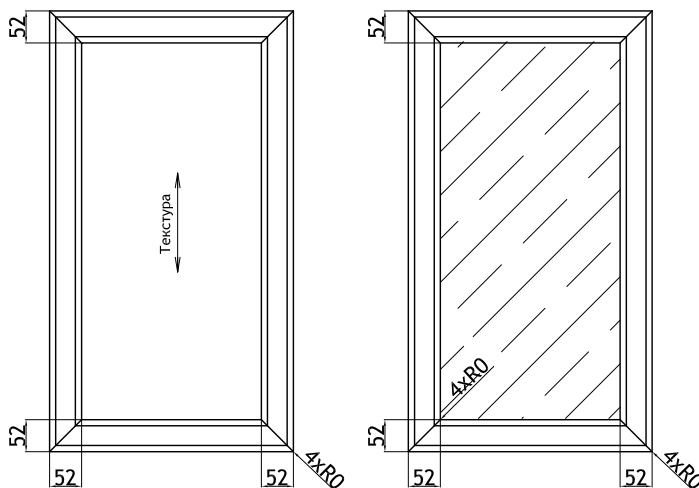

Мартин

min размер с фрезеровкой		
дверь	110	110
дверь под стекло	246	246
толщина профиля 18 мм		
Материал: Массив ясеня