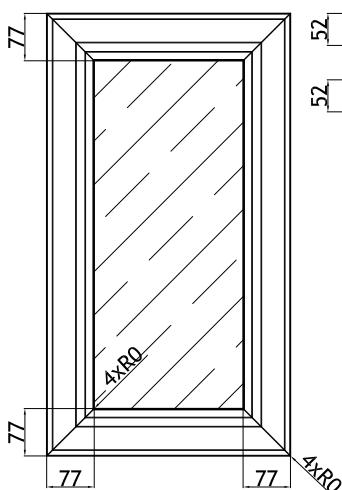

Орсо

мин размер с фрезеровкой		
дверь	246	246
дверь под стекло	246	246
ящик	110	110
толщина профиля 22 мм		
Материал: Массив ясеня