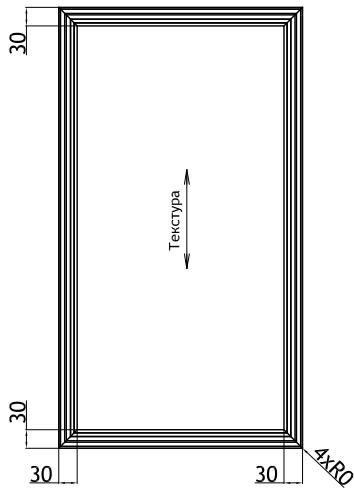

Софи

тип размер с фрезеровкой		
дверь	110	110
толщина профиля 22 мм		
Материал: Массив ясеня