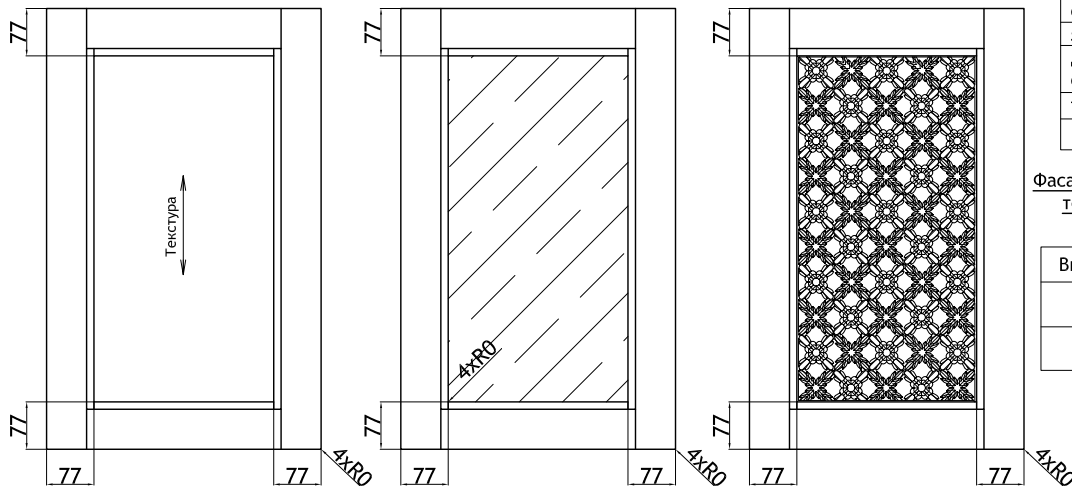

## Италия

размер корпуса для двери ДУ и двери ДУ под стекло			хорда
a	b	Арт. D	
300	300	500	422

c=716, 896  
Хорда +/- 4мм  
\* справочный размер

min размер с фрезеровкой		
дверь	284	284
дверь под стекло	284	284
ящик	116	116
толщина профиля 24 мм		
Материал: Массив ясеня		

Скандинавия

тип размер с фрезеровкой		
дверь	197	296
дверь под стекло	197	296
ящик	110	296
дверь под стекло-реш.	396	296
толщина профиля 20 мм		
Материал: Массив ясеня		

Фасад решётка СК изготавливается только в двух типоразмерах: