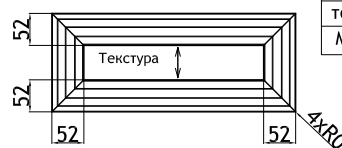

Орсо

мин размер с фрезеровкой		
дверь	246	246
дверь под стекло	246	246
ящик	110	110
толщина профиля 22 мм		
Материал: Массив ясеня