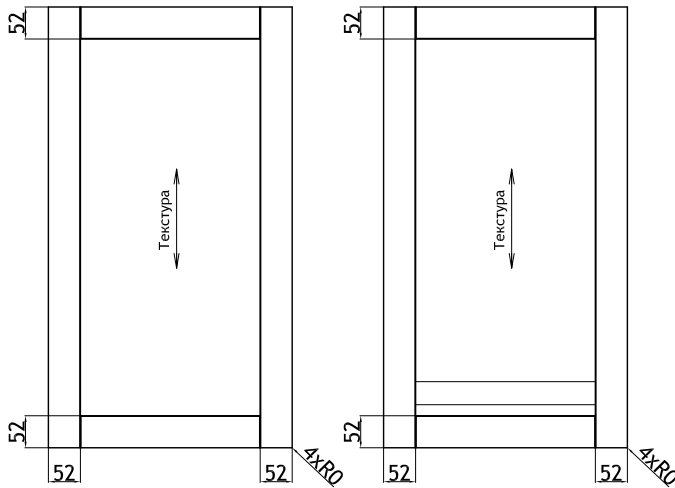

Урбано; Урбано Гриф

Фасад Урбано

min размер с фрезеровкой		
дверь	110	246
толщина профиля 22 мм		
Материал: Массив ясеня		

Фасад Урбано Гриф

min размер с фрезеровкой		
дверь	160	246
толщина профиля 22 мм		
Материал: Массив ясеня		

Массив прямой Урбано

Массив прямой Урбано Гриф