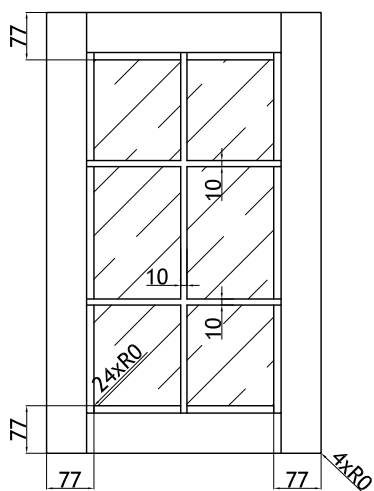

## Шарли

min размер с фрезеровкой		
дверь	246	246
дверь под стекло	246	246
ящик	110	246
толщина профиля 22 мм		
Материал: Массив ясеня		

## Италия

размер корпуса для двери ДУ и двери ДУ под стекло			хорда
a	b	Арт. D	
300	300	500	422

c=716, 896  
Хорда +/- 4мм  
\* справочный размер

min размер с фрезеровкой		
дверь	284	284
дверь под стекло	284	284
ящик	116	116
толщина профиля 24 мм		
Материал: Массив ясеня		

Скандинавия

тип размер с фрезеровкой		
дверь	197	296
дверь под стекло	197	296
ящик	110	296
дверь под стекло-реш.	396	296
толщина профиля 20 мм		
Материал: Массив ясеня		

Фасад решётка СК изготавливается только в двух типоразмерах:

Высота мм.	Ширина мм.
716	446
896	446

Текстура	Текстура	Текстура
65		65

размер корпуса для двери ДУ и двери ДУ под стекло			хорда
а	б	Арт. D	
300	300	500	422

c=716, 896  
Хорда +/- 4мм  
\* справочный размер