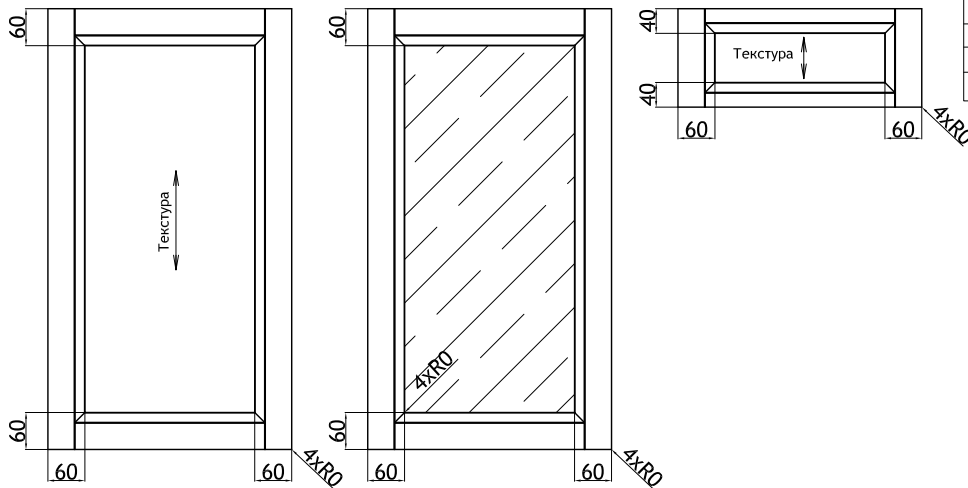

Шарли

min размер с фрезеровкой		
дверь	246	246
дверь под стекло	246	246
ящик	110	246
толщина профиля 22 мм		
Материал: Массив ясеня