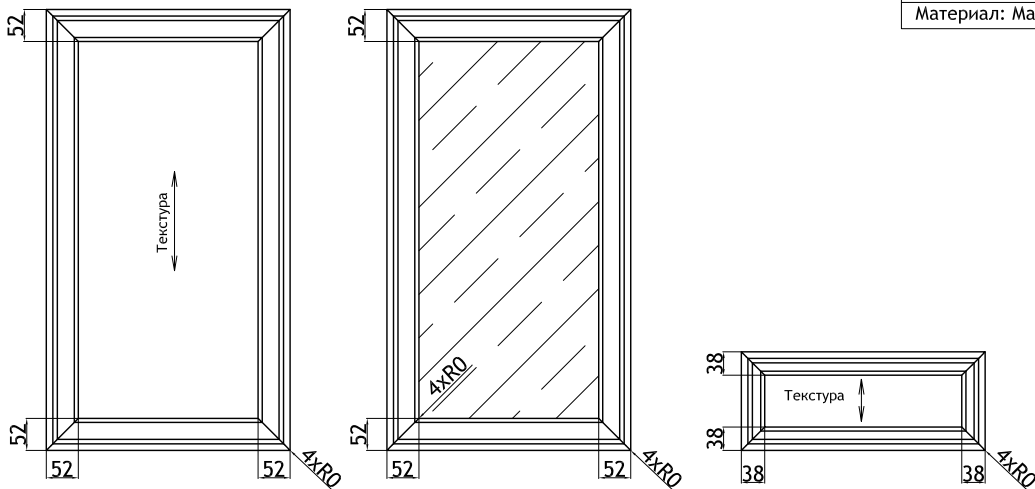

Монтей

мин размер с фрезеровкой		
дверь	246	246
дверь под стекло	246	246
ящик	116	246
толщина профиля 24 мм		
Материал: Массив ясеня