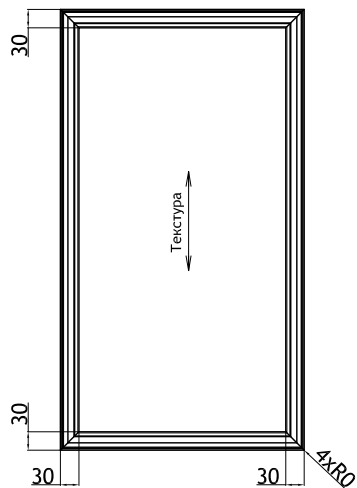

Николь

мин размер с фрезеровкой		
дверь	110	110
толщина профиля	22 мм	
Материал: Массив ясеня		

Одри

мин размер с фрезеровкой		
дверь	110	110
дверь под стекло	246	246
толщина профиля 22 мм		
Материал: Массив ясеня