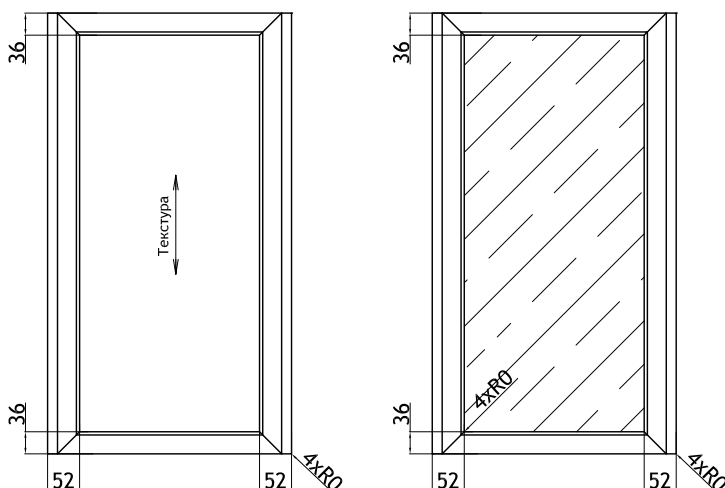

Марсель

мин размер с фрезеровкой		
дверь	116	246
дверь под стекло	246	246
толщина профиля 22 мм		
Материал: Массив ясеня