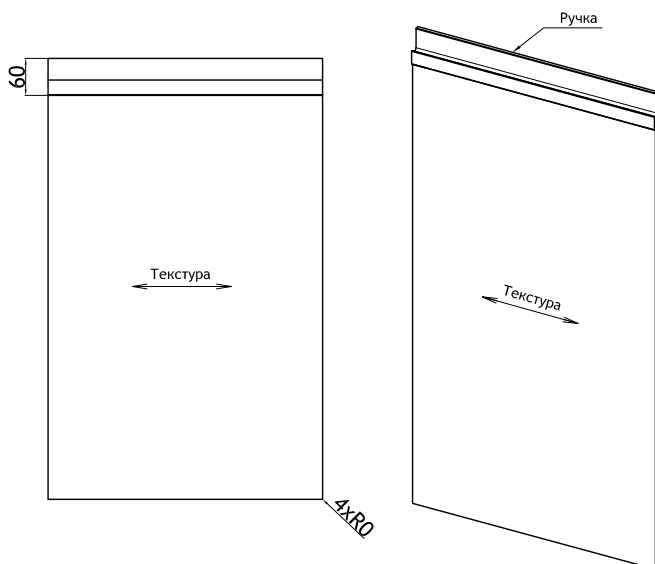

Ламбер

мин размер с фрезеровкой		
дверь	110	146
толщина профиля 22 мм		
Материал: Массив ясеня