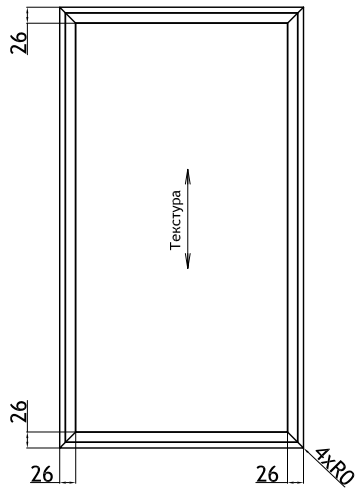

## Орсо

мин размер с фрезеровкой		
дверь	246	246
дверь под стекло	246	246
ящик	110	110
толщина профиля 22 мм		
Материал: Массив ясеня		

## Порто

min размер с фрезеровкой		
дверь	110	110
толщина профиля 22 мм		
Материал: Массив ясеня		