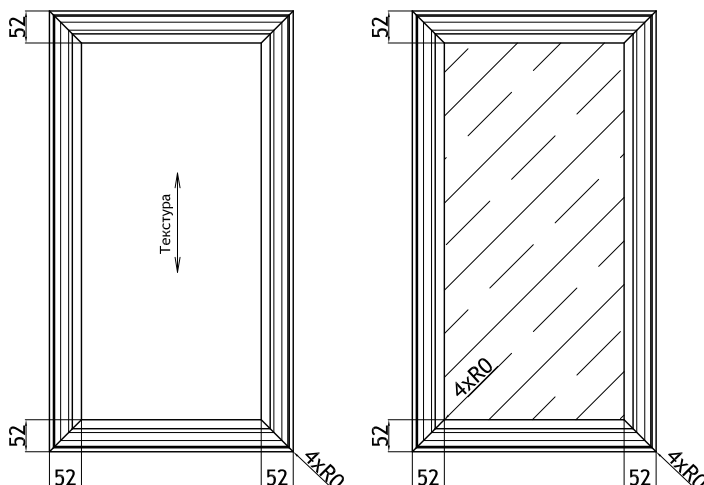

Валери

min размер с фрезеровкой		
дверь	110	110
дверь под стекло	246	246
толщина профиля 22 мм		
Материал: Массив ясеня